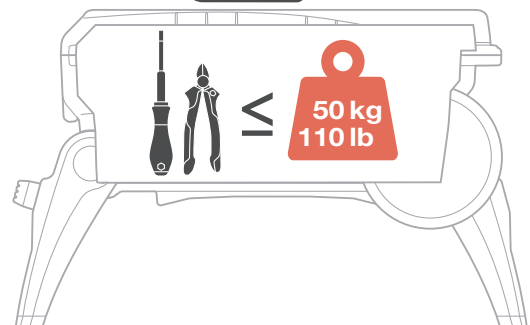

# XXL III

Vor Gebrauch  
auf Schäden prüfen!

Before use,  
check for damage!

150 kg  
330 lb

# XXL III